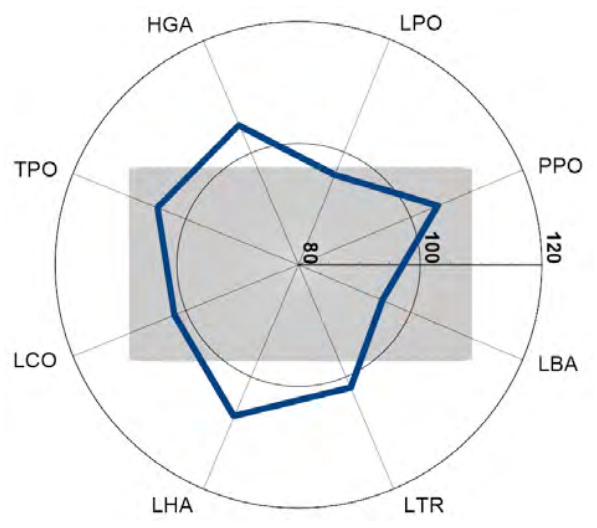

♀ GMM : 5072

Vidéo disponible sur YouTube

ORIGINALITÉ ET QUALITÉS MATERNELLES

Issu d'un montage cumulatif sur les qualités maternelles, TANGO est à la croisée des lignées qui ont marqué la race OTHELLO/RAMBO/NICKEL, avec des parents favorablement indexés pour les aptitudes au vêlage et le potentiel laitier. Son ascendance est à la fois confirmée et assez éloignée des courants de sang les plus diffusés ces dernières années dans la race, pour progresser tout en préservant de la variabilité génétique. Ces atouts associés à sa morphologie équilibrée avec de bonnes longueurs et un bassin très bien positionné le placent en taureau prometteur pour produire des femelles de renouvellement de qualité.

INDEX DE VALEUR GÉNÉTIQUE SORTIE STATION

112

IMOCR
BA.PF.24.2

Croissance	108
Développement Musculaire	108
Développement Squelettique	102
Qualités de race	100
Aptitudes Fonctionnelles	105
Ouverture Pelvienne	105