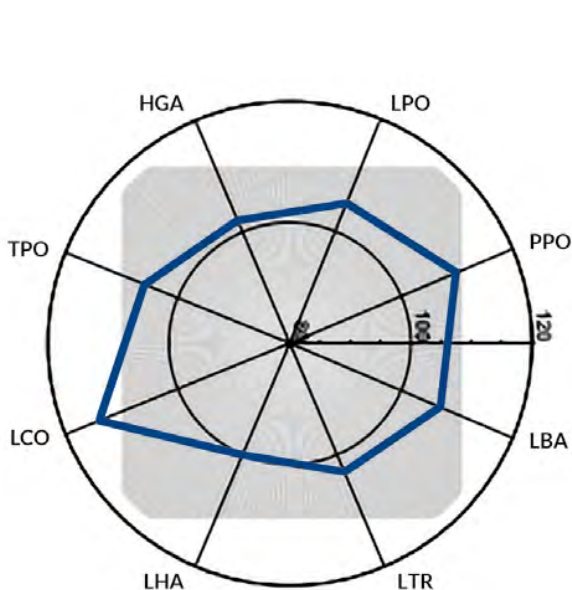

INDEX DE VALEUR GÉNÉTIQUE SORTIE STATION